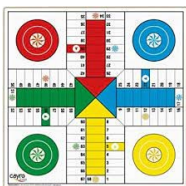

TARDE: LUNES 26 DE DICIEMBRE

EN EL CENTRO DE OCIO

CAMPEONATO FUTBOLÍN Y PARCHÍS

Hora: Empezará a las 5 y
media de
la tarde

Precio: 1 €